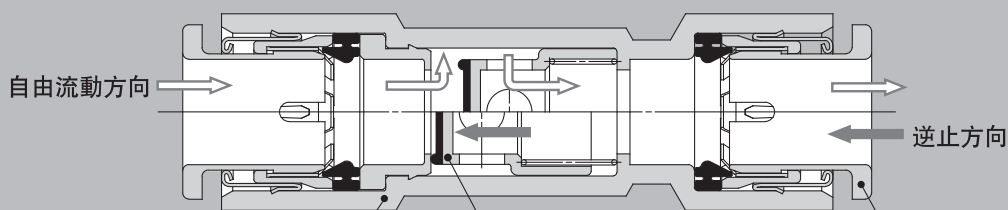

附快速接頭 / 內外螺牙連接型逆止閥

AKH · AKB Series

依使用條件有3種選擇

直線型

可容易的在配管中間追加

接頭型

可直接安裝在機器上

內外螺牙連接型

切削液、火花噴濺的環境中
也可使用

表示記號

真空可以使用 (-100kPa)

小型·輕量

外徑：φ11.6mm
全長：37.1mm
質量：5g
(AKH06-00時)

閥

低啟動壓：0.005MPa
大的有效斷面積：3~34mm²

附快速接頭

削減配管工時
解管扣顏色
公制尺寸：白色
英制尺寸：橘色