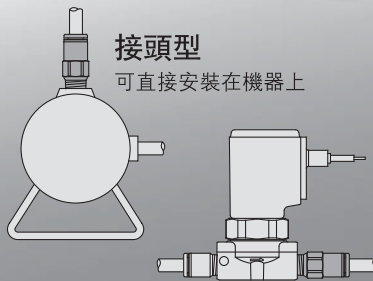

附快速接頭 / 內外螺牙連接型逆止閥

AKH · AKB Series

依使用條件有3種選擇

直線型

可容易的在配管中間追加

接頭型

可直接安裝在機器上

內外螺牙連接型

切削液、火花噴濺的環境中
也可使用

表示記號

真空可以使用 (-100kPa)

小型·輕量

外徑：φ11.6mm
全長：37.1mm
質量：5g
(AKH06-00時)

閥

低啟動壓：0.005MPa
大的有效斷面積：3~34mm²

附快速接頭

削減配管工時
解管扣顏色
公制尺寸：白色
英制尺寸：橘色